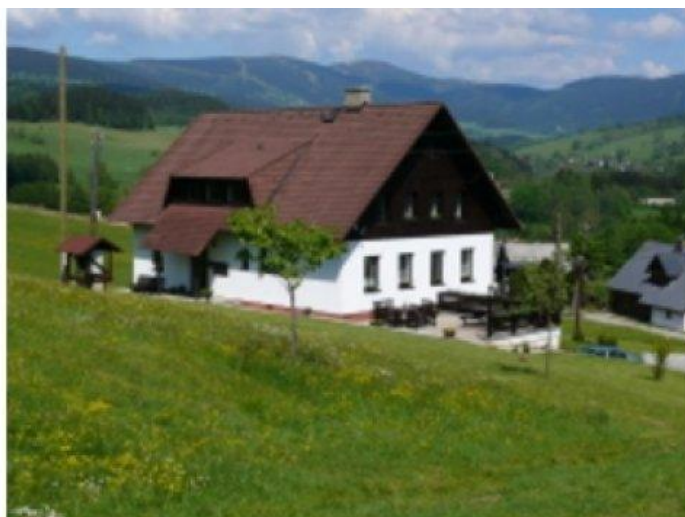

Fewo Paseky nad Jizerou Tschechien

Unterkunft im Haus am Ortsrand. Aufenthaltsraum mit SAT- TV, Küche mit Herd und Kühlschrank, Terrasse, Gartensitzgruppe, Gartengrill. Parken beim Objekt. Bus 500m. Bahn (Station Rokytnice nad Jizerou) 1.5km.

Unterkunftskapazität:

2- bettzimmer, Badezimmer mit Dusche und WC.

4- bettzimmer, Badezimmer mit Dusche und WC.

5- bettzimmer, Badezimmer mit Dusche und WC.

von	bis	Preis in Euro
20.03	24.12	10.94 Bett/ Nacht
20.03	24.12	9.75 Kind/ Nacht
24.12	03.01	20.99 Bett/ Nacht
24.12	03.01	18.61 Kind/ Nacht
05.01	19.03	14.77 Bett/ Nacht
05.01	19.03	13.32 Kind/ Nacht
		2.65 Fr hst ck
		5.51 Halbpansion
		7.00 Person/ Tag

Infos:

Art des Objektes	Ferienwohnung
Personenzahl	24
Preis in der Hauptsaison	ab 10.94 EUR Bett/ Nacht

Die Preisangaben beziehen sich, wenn nicht anders angegeben, auf das Objekt pro Nacht mit der angegebenen Personenzahl!

Anschrift des Objektes:

Paseky nad Jizerou
Tschechien

Ansprechpartner:

LIMBA s.r.o.
Michalská 3
Bratislava, Slowakei
Wir sprechen: deutsch, englisch

[Anfrageformular >>](#)